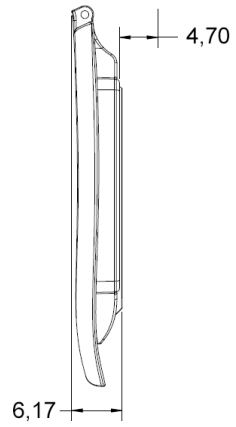

WC-ISTUIN

Big John

ERIKOISMITOITETTU WC-ISTUIN

Big John on normaalia leveämpi ja tukevampi wc-istuin.

Tuote soveltuu kaikille, jotka haluavat mukavamman ja tukevamman wc-istuimen. Erityisen hyvin Big Johnin ominaisuudet palvelevat ikääntyviä ja liikuntarajoitteisia henkilöitä.

- vahvistettu rakenne
- pintamateriaali likaa ja kemikaaleja hylkivä
- erinomainen sairaaloiden, hoitolaitosten ja julkisten rakennusten sa-
niteettitiloihin
- sopii kaikkiin wc-malleihin
- valittavissa umpinainen tai edestä avoin istuinosa
- väreinä valkoinen ja kerma
- leveys 48,26 cm (19")
- istuimen alapinnalla kumistopparit, jotka takaavat istuinosan paikal-
laan pysymisen
- Original-mallissa kannen saranat ruostumatonta terästä
- Standard-malli kestää 380 kg painon

(mitat senttimetreinä)