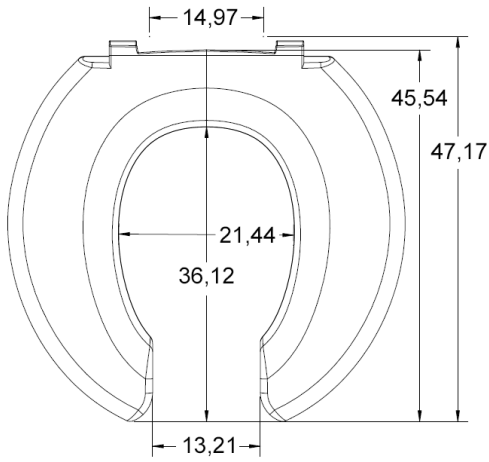

WC-ISTUIN

Big John

ERIKOISMITOITETTU WC-ISTUIN

Big John on normaalia leveämpi ja tukevampi wc-istuin.

Tuote soveltuu kaikille, jotka haluavat mukavamman ja tukevamman wc-istuimen. Erityisen hyvin Big Johnin ominaisuudet palvelevat ikääntyviä ja liikuntarajoitteisia henkilöitä.

- vahvistettu rakenne
- pintamateriaali likaa ja kemikaaleja hylkivä
- erinomainen sairaaloiden, hoitolaitosten ja julkisten rakennusten sa-
niteettitiloihin
- sopii kaikkiin wc-malleihin
- valittavissa umpinainen tai edestä avoin istuinosa
- väreinä valkoinen ja kerma
- leveys 48,26 cm (19")
- istuimen alapinnalla kumistopparit, jotka takaavat istuinosan paikal-
laan pysymisen
- Original-mallissa kannen saranat ruostumatonta terästä
- Standard-malli kestää 380 kg painon

(mitat senttimetreinä)