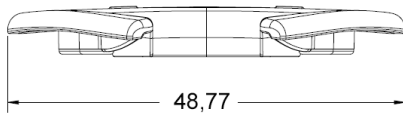

WC-ISTUIN

Big John

ERIKOISMITOITETTU WC-ISTUIN

Big John on normaalia leveämpi ja tukevampi wc-istuin.

Tuote soveltuu kaikille, jotka haluavat mukavamman ja tukevamman wc-istuimen. Erityisen hyvin Big Johnin ominaisuudet palvelevat ikääntyviä ja liikuntarajoitteisia henkilöitä.

- vahvistettu rakenne
- pintamateriaali likaa ja kemikaaleja hylkivä
- erinomainen sairaaloiden, hoitolaitosten ja julkisten rakennusten sa-
niteettitiloihin
- sopii kaikkiin wc-malleihin
- valittavissa umpinainen tai edestä avoin istuinosa
- väreinä valkoinen ja kerma
- leveys 48,26 cm (19")
- istuimen alapinnalla kumistopparit, jotka takaavat istuinosan paikal-
laan pysymisen
- Original-mallissa kannen saranat ruostumatonta terästä
- Standard-malli kestää 380 kg painon