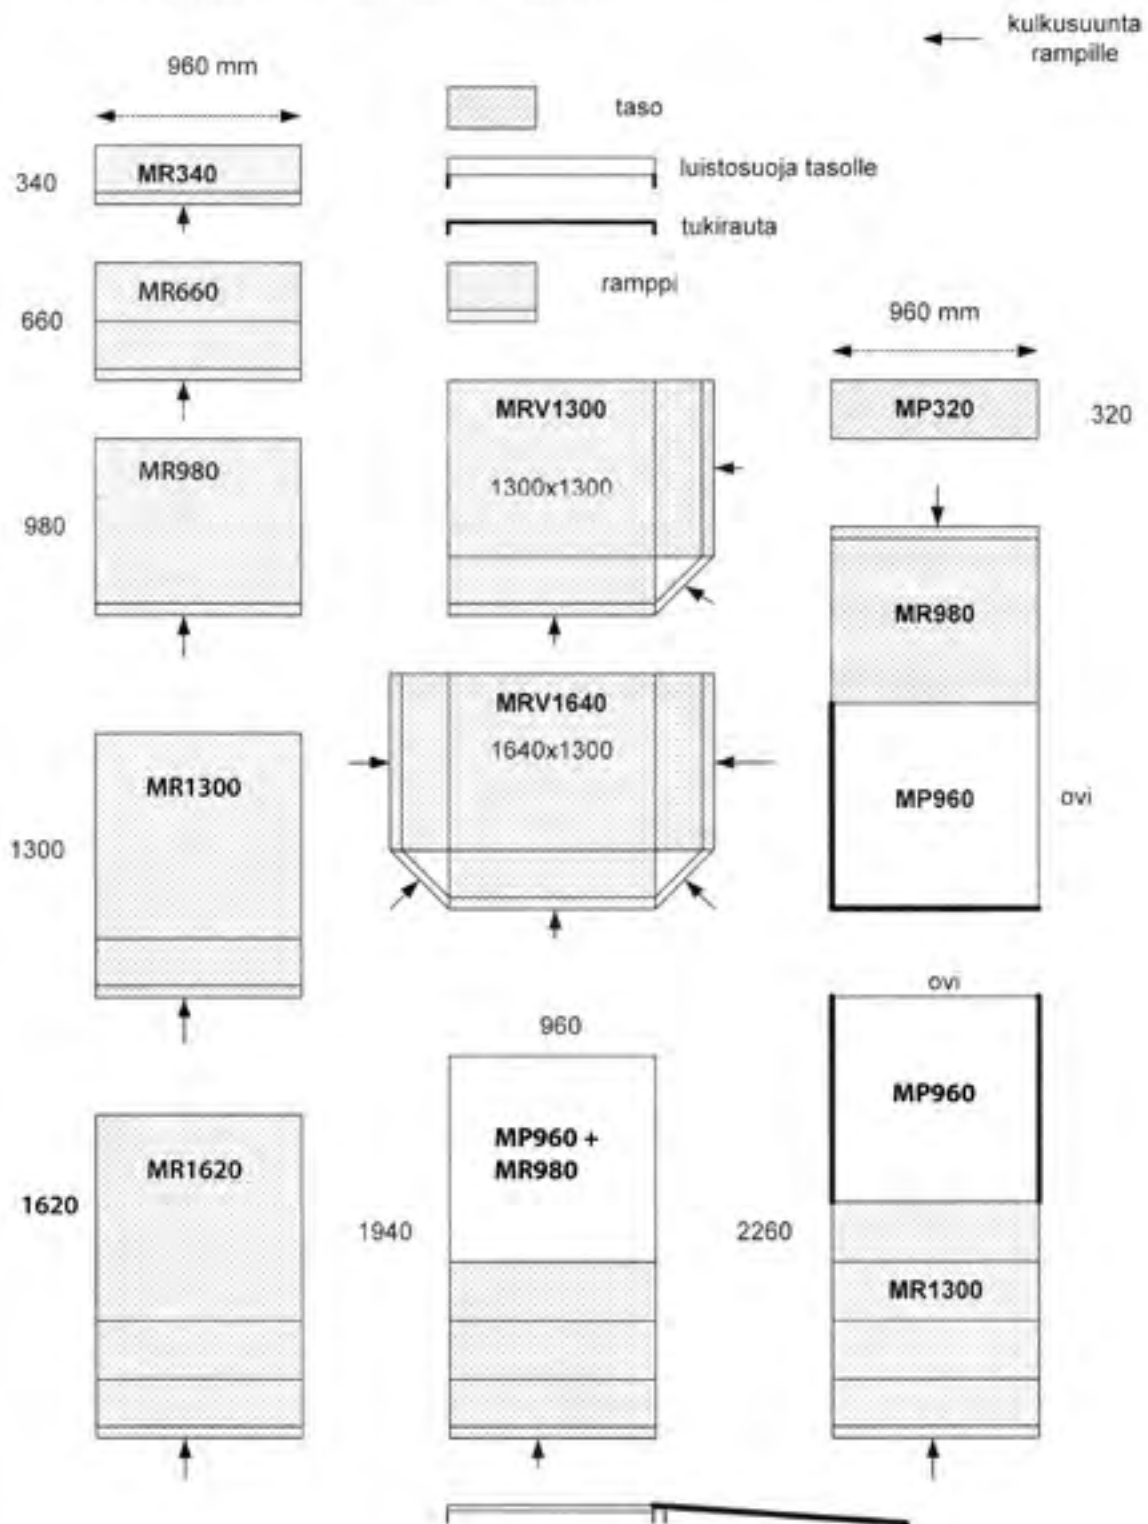

ESIMERKKEJÄ RAMPPIKOKKONPANOISTA

MINIRAMPIT toimitetaan elementtipakettina, joka kootaan rakennuspaikalla

Korkoero oven alareunasta tasoon 50 - 160 mm

Tilaustunnus	Kokoonpano	Osien määrä
MR340	MR340	1 kpl
MR660	MR340 MP320 Asennusruuvit	1 kpl 1 kpl
MR980	MP320 MR340 Tukiraudat Asennusruuvit	2 kpl 1 kpl 2 kpl
MR1300	MP320 MR340 Tukiraudat Asennusruuvit	3 kpl 1 kpl 2 kpl
MR1620	MP320 MR340 Tukiraudat Asennusruuvit	4 kpl 1 kpl 2 kpl
MRV 1300 (1300 x 1300 mm) Muistathan antaa vo/vv-elementtien mitoitusta varten korkeuseron (mm).	MP320 MR340 MR340 vo/vv Kolmiopala Asennusraudat Asennusruuvit	3 kpl 1 kpl 1 kpl 1 kpl 2 kpl
MRV 1640 (1600 x 1300 mm) Muistathan antaa vo/vv-elementtien mitoitusta varten korkeuseron (mm).	MP320 MR340 MR340 vo MR340 vv Kolmiopalat Asennusraudat Asennusruuvit	3 kpl 1 kpl 1 kpl 1 kpl 2 kpl 2 kpl
Taso MP960 + ramppi MR980 Huomioithan mahdollisen suojareunan tarpeen tasossa.	MP320 MR340 Asennusraudat Asennusruuvit	5 kpl 1 kpl 4 kpl
Taso MP960 + ramppi MR 1300 Huomioithan mahdollisen suojareunan tarpeen tasossa.	MP320 MR340 Asennusraudat Asennusruuvit	6 kpl 1 kpl 4 kpl
Taso MP960 + ramppi MR980 Huomioithan mahdollisen suojareunan tarpeen tasossa.	MP320 MR340 Asennusraudat Asennusruuvit	5 kpl 1 kpl 4 kpl